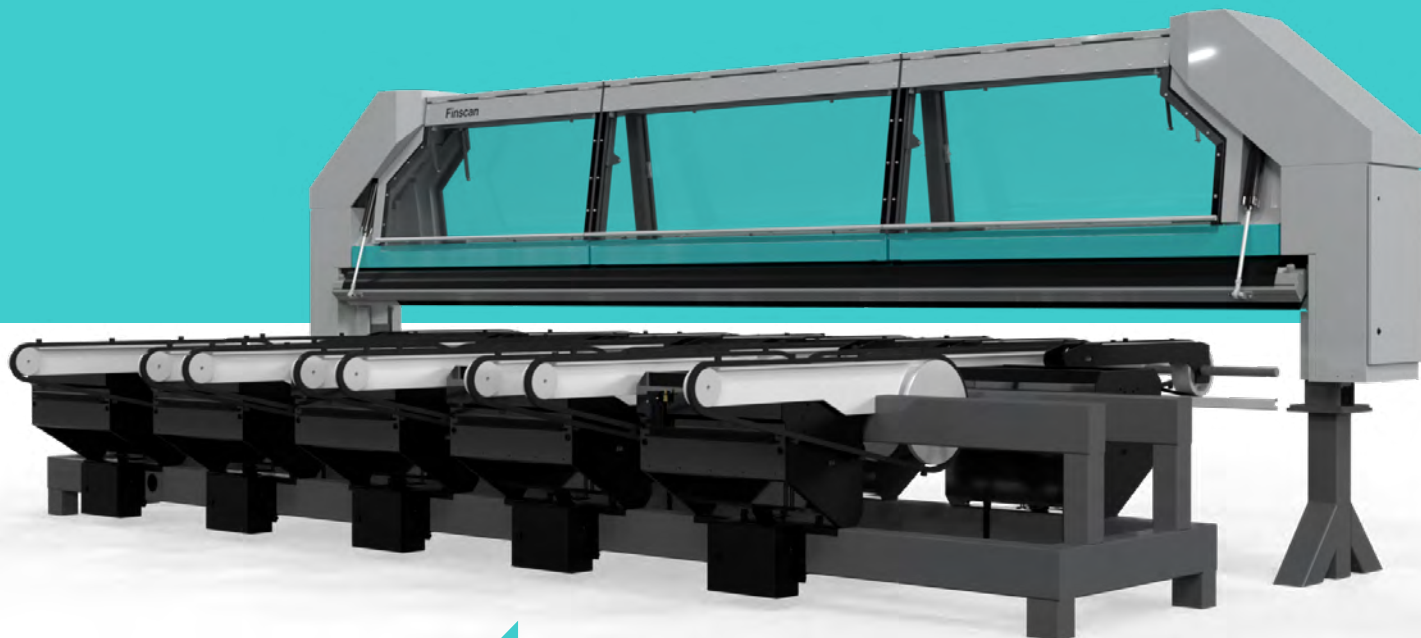

Finscan

Fördelar med Finscan

- × Bevisat värdeutbyte på över 96 %
- × Minskar falsk detektering med mer än 90 %
- × Hastighet på upp till 240 trävaror per minut
- × Icke vändande system
- × Skräddarsydda lösningar med hjälp av olika program-moduler
- × Alltid jämn kvalitet i kundleveranser.

Kamerasortering med den senaste AI-tekniken

Finscan är skannern som sätter standarden för kamerasortering inom sågverksindustrin. Finscan kombinerar den mest avancerade elektroniken och hårdvaran med den bästa AI-tekniken. Finscan har ett användarvänligt gränssnitt och är lätt att underhålla. Finscan presterar nu bättre än någonsin med ett bevisat värdeutbyte på över 96 % i höga hastigheter.

Varje ny Finscan styrs av artificiell intelligens i form av Buzzard® defektdetektering. Den artificiella intelligensen Buzzard® gör att Finscan kan sortera med väldigt hög precision. Buzzard® minskar dessutom mängden falsk detektering med mer än 90 %.